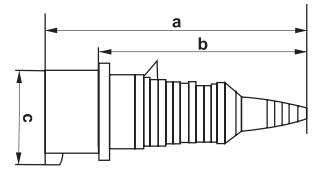

HDCP Moving Industrial Plugs

Standard: IEC 60309-1-2

Moving Industrial Plugs

	Pole No.	IP	Nominal voltage(V)	Nominal current(A)	Reference
	2P+E	44	110~130	16	HDCP316IP441
				32	HDCP332IP441
	2P+E	44	230~250	16	HDCP316IP44
				32	HDCP332IP44
	3P+E	44	400~415	16	HDCP416IP44
				32	HDCP432IP44
	3P+N+E	44	230~400	16	HDCP516IP44
				32	HDCP532IP44
	2P+E	67	230-250	63	HDCP363IP67
				125	HDCP3125IP67
	3P+E	67	400-415	63	HDCP532IP67
				125	HDCP4125IP67
	3P+N+E	67	400-415	63	HDCP563IP67
				125	HDCP5125IP67

	16Amp			32Amp		
Poles	3	4	5	3	4	5
a	142	142	169	178	178	178
b	105	105	132	132	132	137
c	47	53	61	63	63	70

	63Amp			125Amp		
Poles	3	4	5	3	4	5
a	230	230	230	295	295	295
b	109	109	109	124	124	124
c	36	36	36	50	50	50