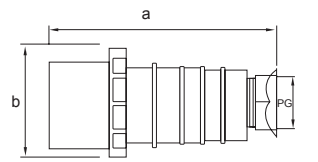

HDCP Moving Industrial Plugs

Standard: IEC 60309-1-2

Moving Industrial Plugs

	Pole No.	IP	Nominal voltage(V)	Nominal current(A)	Reference
	2P+E	44	110~130	16	HDCP316IP441
				32	HDCP332IP441
	2P+E	44	230~250	16	HDCP316IP44
				32	HDCP332IP44
	3P+E	44	400~415	16	HDCP416IP44
				32	HDCP432IP44
	3P+N+E	44	230~400	16	HDCP516IP44
				32	HDCP532IP44
	2P+E	67	230-250	63	HDCP363IP67
				125	HDCP3125IP67
	3P+E	67	400-415	63	HDCP532IP67
				125	HDCP4125IP67
	3P+N+E	67	400-415	63	HDCP563IP67
				125	HDCP5125IP67

	16Amp			32Amp		
Poles	3	4	5	3	4	5
a	142	142	169	178	178	178
b	105	105	132	132	132	137
c	47	53	61	63	63	70

	63Amp			125Amp		
Poles	3	4	5	3	4	5
a	230	230	230	295	295	295
b	109	109	109	124	124	124
c	36	36	36	50	50	50